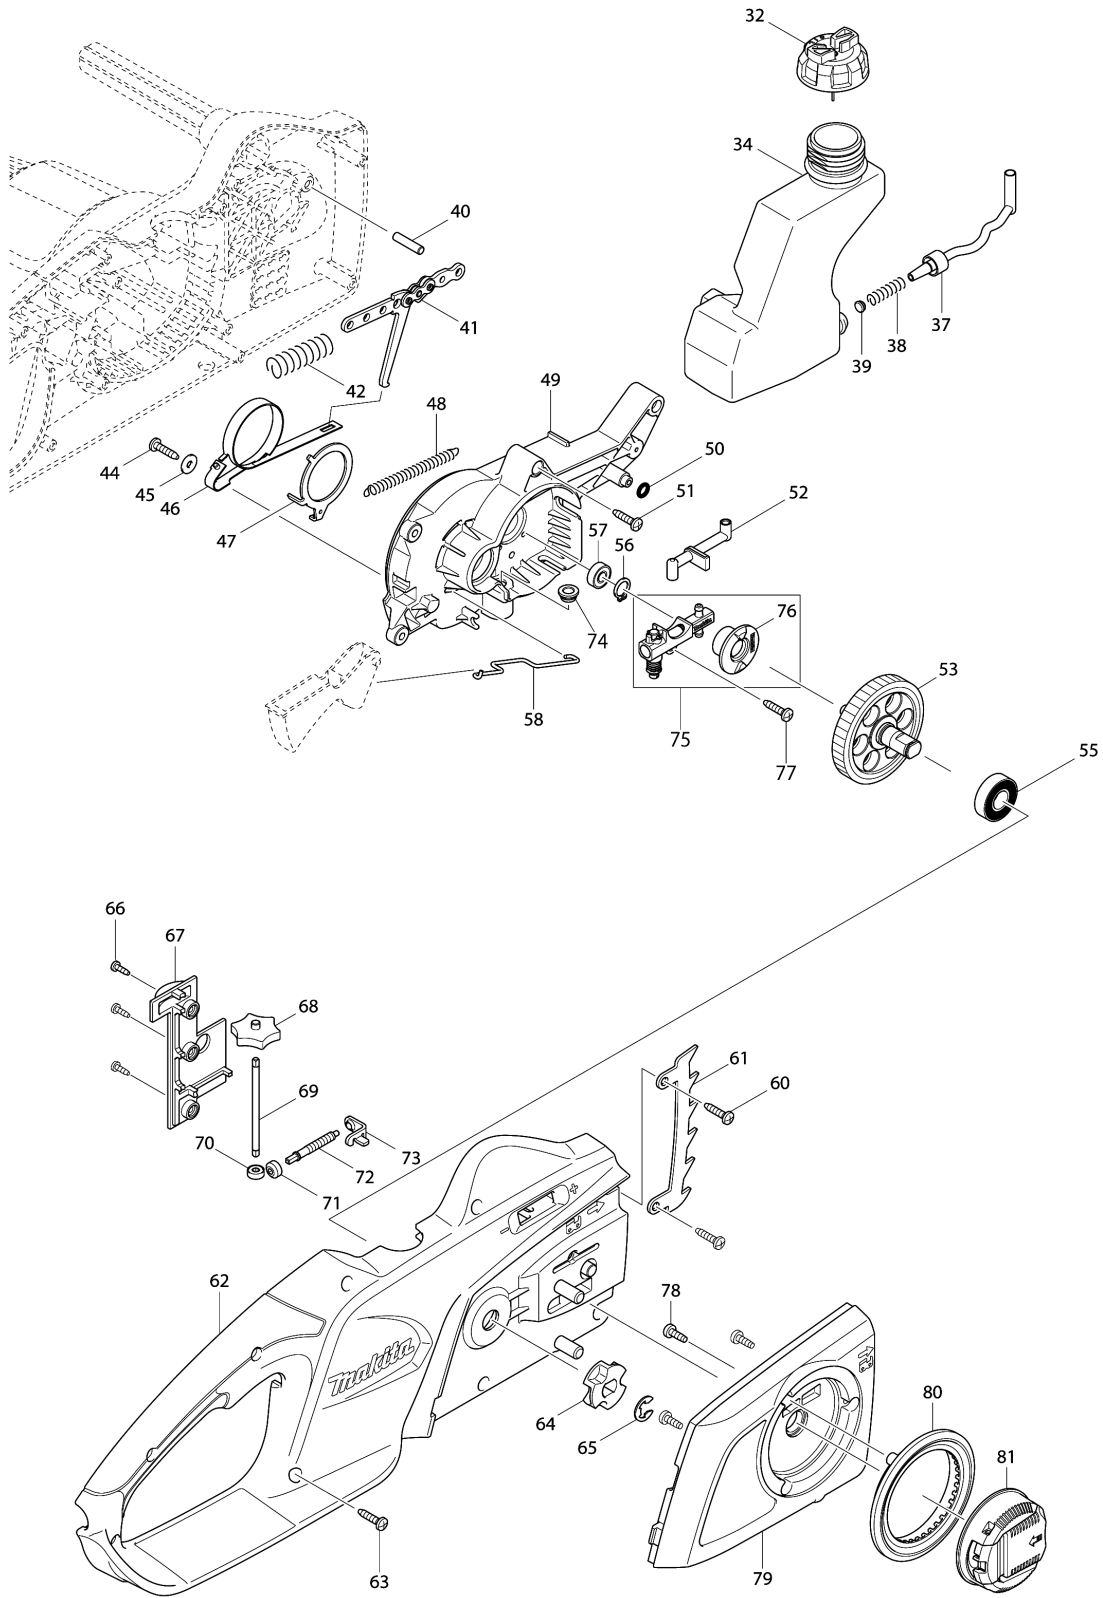

Model No.UC3041A 300MM ELECTRIC CHAIN SAW

Model No. UC3041A 300MM ELECTRIC CHAIN SAW

Model No.UC3041A 300MM ELECTRIC CHAIN SAW

Položaj	Številka dela	Opis	Sprememba	Količina	New/Old	Opcijsko 1	Opcijsko 2	Opomba
001	266326-2	Pločevinasti vijak 4x18 UB1103		3				
002	454725-2	REAR COVER		1				
003	191972-1	Grafitne ščetke CB-132		1				
004	682211-5	Gumi obroč		2				
005	815A73-4	UC3041A NAME PLATE		1				
006	424600-6	FRONT GRIP		1				
007	266388-0	Samovrezni vijak 5x16		1				
008	253807-5	Ploska kovinska podložka 5 LS0714		1				
009	142279-8	FRONT HAND GUARD COMPLETE		1				
C10	802K54-7	INDICATION LABEL		1				
010	231640-5	Torzijska vzmet 20		1				
011	187869-0	HOUSING SET		1				
C10	802G51-9	CAUTION LABEL		1				
D10		INC. 62						
012	650577-1	Stikalo SD-006-BB2AA-AA		1				
013	650716-3	SWITCH TGC31B		1				
014	233173-6	Tlačna spiralna vzmet 4 UC3030A		1				
015	416178-3	Blokirni gumb UC3030A		1				
016	455185-1	SWITCH LEVER		1				
017	645149-5	Kondenzator TNS-2(0.22UF)		1				
018	266326-2	Pločevinasti vijak 4x18 UB1103		2				
019	687124-5	Blažilec napetosti		1				
020	682540-6	Uvodnik električnega kabla 9.3-90		1				
021	665876-8	POWER SUPPLY CORD 1.0-2-0.6		1				
022	210029-0	Kroglični ležaj 608ZZ GA7050		1				
023	681644-1	Ízolacijska podložka		1				
024	594538-0	Stator kpl. 220-240V		1	*			
C10	654069-2	RECEPTACLE		2	*			
C20	654208-4	RECEPTACLE		1	*			
024-1	593869-4	FIELD ASS'Y 220-240V	O	1				
C10	654069-2	RECEPTACLE		2				
C20	654208-4	RECEPTACLE		1				
025	266389-8	Pločevinasti vijak 5x70 GA7050		2				
026	513893-1	ARMATURE ASS'Y 220-240V		1				
D10		INC. 22,23,29						
028	419238-0	Zračna plošča UC3020A		1				
029	211061-7	Kroglični ležaj 6000LLB GA7030		1				