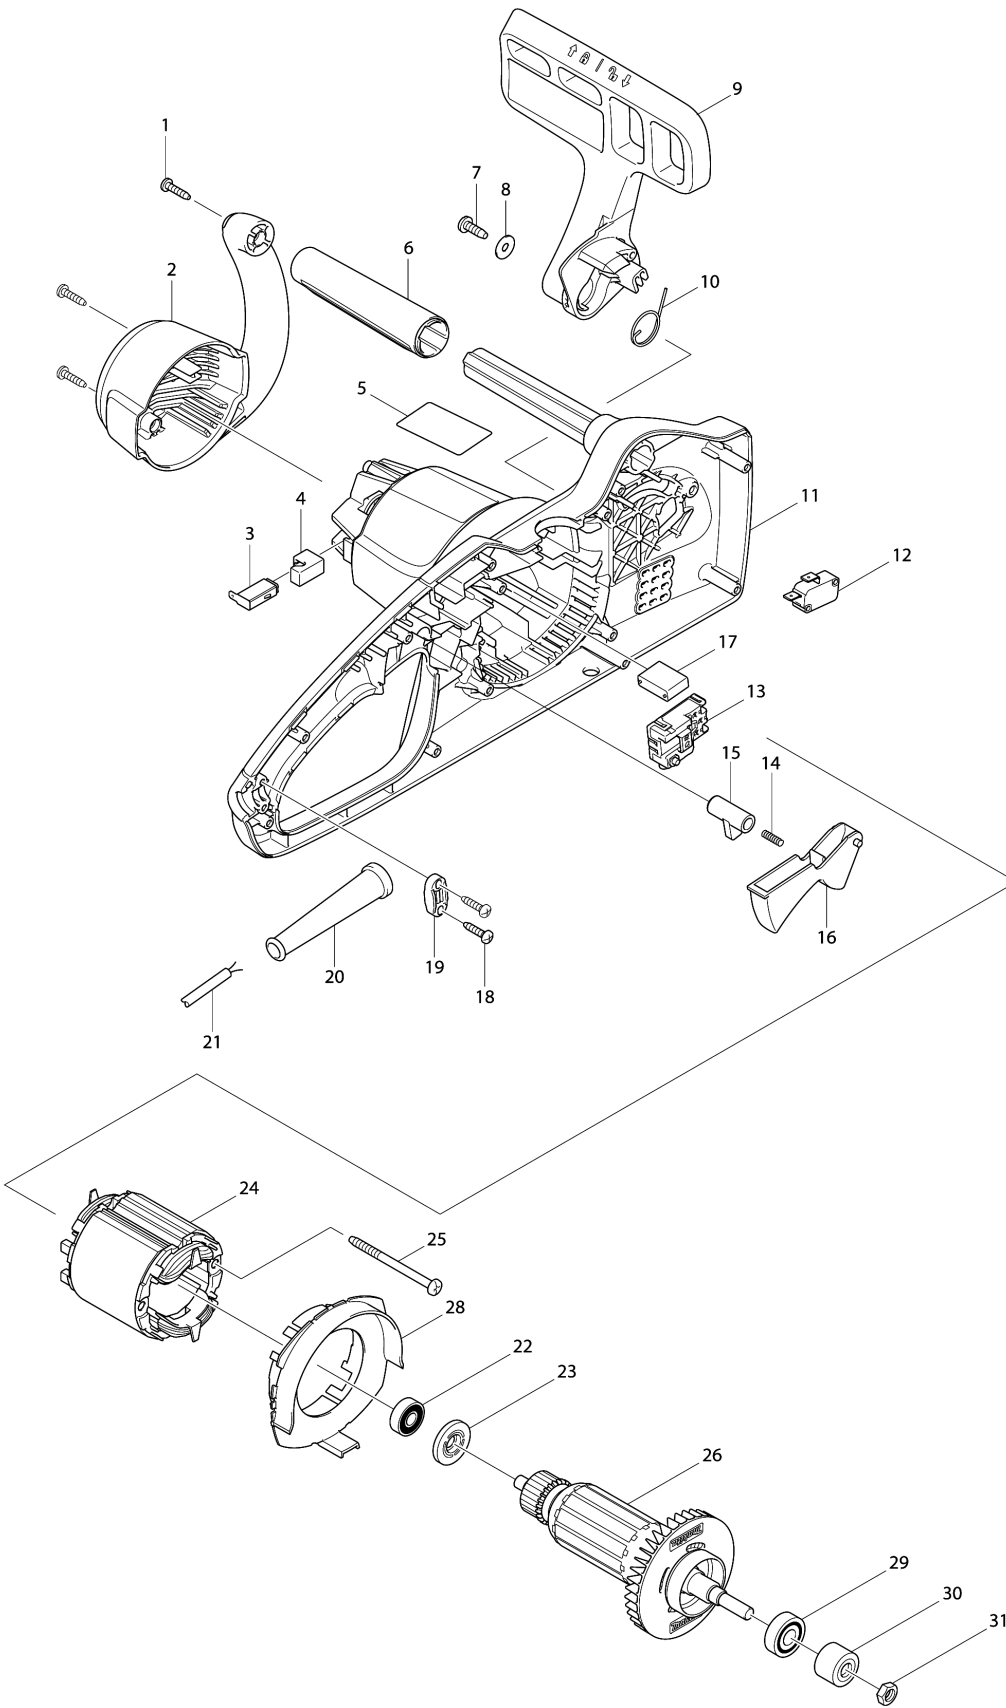

Model No.UC3041A 300MM ELECTRIC CHAIN SAW

Model No. UC3041A 300MM ELECTRIC CHAIN SAW

Model No.UC3041A 300MM ELECTRIC CHAIN SAW

Položaj	Številka dela	Opis	Sprememba	Količina	New/Old	Opcijsko 1	Opcijsko 2	Opomba
001	266326-2	Pločevinasti vijak 4x18 UB1103		3				
002	454725-2	REAR COVER		1				
003	191972-1	Grafitne ščetke CB-132		1				
004	682211-5	Gumi obroč		2				
005	815A73-4	UC3041A NAME PLATE		1				
006	424600-6	FRONT GRIP		1				
007	266388-0	Samovrezni vijak 5x16		1				
008	253807-5	Ploska kovinska podložka 5 LS0714		1				
009	142279-8	FRONT HAND GUARD COMPLETE		1				
C10	802K54-7	INDICATION LABEL		1				
010	231640-5	Torzijska vzmet 20		1				
011	187869-0	HOUSING SET		1				
C10	802G51-9	CAUTION LABEL		1				
D10		INC. 62						
012	650577-1	Stikalo SD-006-BB2AA-AA		1				
013	650716-3	SWITCH TGC31B		1				
014	233173-6	Tlačna spiralna vzmet 4 UC3030A		1				
015	416178-3	Blokirni gumb UC3030A		1				
016	455185-1	SWITCH LEVER		1				
017	645149-5	Kondenzator TNS-2(0.22UF)		1				
018	266326-2	Pločevinasti vijak 4x18 UB1103		2				
019	687124-5	Blažilec napetosti		1				
020	682540-6	Uvodnik električnega kabla 9.3-90		1				
021	665876-8	POWER SUPPLY CORD 1.0-2-0.6		1				
022	210029-0	Kroglični ležaj 608ZZ GA7050		1				
023	681644-1	Ízolacijska podložka		1				
024	594538-0	Stator kpl. 220-240V		1	*			
C10	654069-2	RECEPTACLE		2	*			
C20	654208-4	RECEPTACLE		1	*			
024-1	593869-4	FIELD ASS'Y 220-240V	O	1				
C10	654069-2	RECEPTACLE		2				
C20	654208-4	RECEPTACLE		1				
025	266389-8	Pločevinasti vijak 5x70 GA7050		2				
026	513893-1	ARMATURE ASS'Y 220-240V		1				
D10		INC. 22,23,29						
028	419238-0	Zračna plošča UC3020A		1				
029	211061-7	Kroglični ležaj 6000LLB GA7030		1				